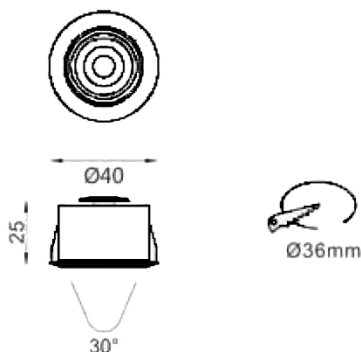

La baliza muestra su cuerpo realizado en aluminio, con una terminación en color blanco, con la lámpara empotrada bañando la pared con una luz vespertina.

Puede ser usada tanto en el ámbito público como en el privado.

The wall recessed light fitting shows its body made of aluminum, with a white finish, with the built-in lamp bathing the wall with an evening light.

It can be used both in the public and in the private sphere

Referencia <i>Reference</i>	Potencia <i>Power</i>	Voltaje <i>Voltage</i>	Frecuencia <i>Frequency</i>	FP <i>PF</i>	Ra <i>Ra</i>	THD <i>THD</i>	Estanqueidad <i>Protection</i>
PUNTO	2 W	AC 100-240V	50 / 60 Hz	> 0,90	>80	< 20%	IP 40

Características:

- Baliza de empotrar basculante.
- Cuerpo realizado en aluminio, con acabado en blanco.
- Equipo lumínico y driver incluido.
- Vida útil media: L70B50 40.000 horas
- UGR < 19
- Ra >80
- Temperatura de trabajo: -20° C- +40°C

Features:

- Tilt recessed light fitting.
- Body made of aluminum, with white finish.
- Lighting equipment and driver included.
- Average lifespan: L70B50 40,000 hours
- UGR <19
- Ra > 80
- Working temperature: -20° C- + 40°C

Accesorios opcionales:

- Balasto electrónico regulable TRIAC

Optional accessories:

- Dimmable electronic ballast TRIAC

Datos lumínicos:

Light data:

	PUNTO	
	LED	Lum.
2700 K	165 lm	145 lm
3000 K	170 lm	150 lm
4000 K	197 lm	177 lm