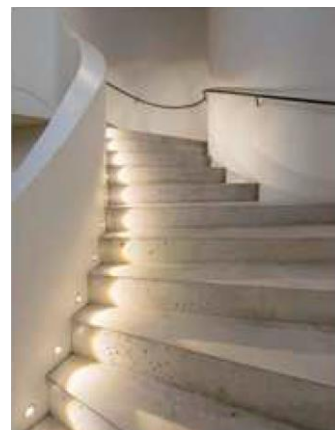

# Punto

*Empotrable de escalera*  
*Recessed Wall*

*Instalación:*

- *Empotrada*

*Installation:*

- *Recessed*

La baliza muestra su cuerpo realizado en aluminio, con una terminación en color blanco, con la lámpara empotrada bañando la pared con una luz vespertina.

Puede ser usada tanto en el ámbito público como en el privado.

The wall recessed light fitting shows its body made of aluminum, with a white finish, with the built-in lamp bathing the wall with an evening light.

#### Features:

- Tilt recessed light fitting.
- Body made of aluminum, with white finish.
- Lighting equipment and driver included.
- Average lifespan: L70B50 40,000 hours
- UGR <19
- Ra > 80
- Working temperature: -20° C- + 40°C