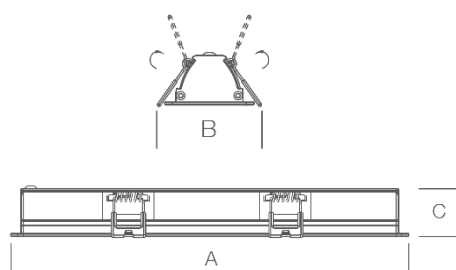

PAOCLED

Luminaria empotrar
Recessed luminaire

Instalación:

- *Empotrada*

Installation:

- *Recessed*

Referencia	Potencia	Voltaje	Frecuencia	FP	Ra	THD	UGR	Estanqueidad
PAOCLED30	26W	AC 220-240V	50 / 60 Hz	> 0,90	>80	< 20	< 19	IP 40
PAOCLED50	35W	AC 220-240V	50 / 60 Hz	> 0,90	>80	< 20	< 19	IP 40
PAOCLED60	60W	AC 220-240V	50 / 60 Hz	> 0,90	>80	< 20	< 19	IP 40

Referencia	A	B	C
PAOCLED30	1200 mm	70 mm	35 mm
PAOCLED50	1800 mm	70 mm	35 mm
PAOCLED60	2400 mm	70 mm	35 mm

Características:

- Luminaria empotrable led.
- Cuerpo realizado en aluminio.
- Difusor en metacrilato.
- Equipo lumínico y driver incluido.
- Posibilidad de hacer líneas continuas.
- Vida útil media: L70B50 30.000 horas
- UGR < 19
- Ra >80
- Temperatura de trabajo: -10° C- +40°C

Features:

- LED recessed luminaire.
- Body made of aluminum.
- Diffuser in methacrylate.
- Lighting equipment and driver included.
- Possibility of making continuous lines.
- Average lifespan: L70B50 30,000 hours
- UGR <19
- Ra > 80
- Working temperature: -10° C- + 40°C