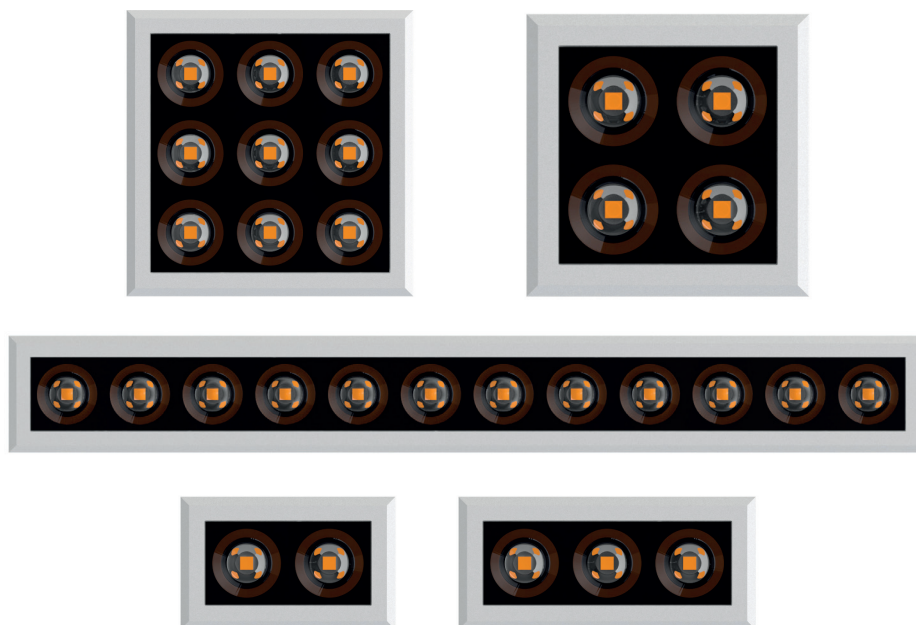

MINI-LINE

Nuevos downlight MINI-LINE que proporcionan una luz siempre perfecta, disponibles en 6 potencias y tamaños diferentes. Se adaptan de manera perfecta a las necesidades de cada cliente, ideales para iluminación en todo tipo de interiores, gracias a su excelente confort visual.

New MINI-LINE downlights that always provide perfect light, available in 6 powers and different sizes. They adapt perfectly to the needs of each client, ideal for lighting in all types of interiors, thanks to their excellent visual comfort.

Características

Cuerpo realizado en aluminio.
Con difusor en policarbonato.
Equipo lumínico y driver incluido.
Ángulo de apertura 60°.
Riesgo fotobiológico 0.
Temperaturas de colores disponibles: 3.000K.
Vida útil media: L80B10 50.000 horas.
Temperatura de trabajo: -20 °C / +50 °C.
3 años de garantía.

Datos ópticos

Tipo de lámpara Led SMD

Lúmenes 85 lm/W

Temperaturas de colores disponibles: 3.000K

IRC 80

UGR <19

Optical data

Lamp type Led SMD