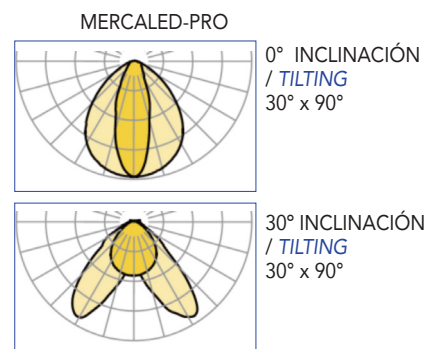

Fotometría

Características técnicas

Materiales y acabados

Cuerpo aluminio de color blanco o negro a elegir. Lentes en policarbonato.

Mantenimiento

Antes de su manipulación o limpieza compruebe que está desconectado de la corriente. Limpíelo con un paño suave y detergente PH neutro, seque después la luminaria. Si se instala en ambientes con polvo, límpiela de forma regular.

Instalación

Carril universal trifásico.

Technical characteristics

Materials and finished

Black or white aluminum body to choose. PC lens

Maintenance

Before handling or cleaning check that power is off. Clean the fixture with a soft cloth and a standard PH neutral detergent and dry it. If it is installed in environments with dust please clean it frequently.

Installation

Universal track rail triphasic.