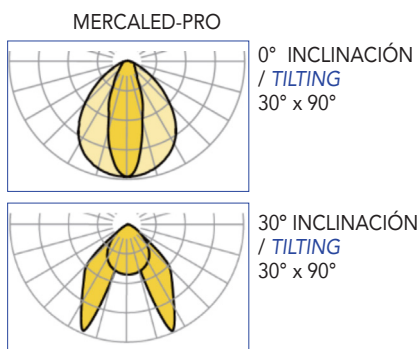

Fotometría

Características técnicas

Materiales y acabados

Cuerpo aluminio de color blanco o negro a elegir. Lentes en policarbonato.

Mantenimiento

Antes de su manipulación o limpieza compruebe que está desconectado de la corriente. Limpíelo con un paño suave y detergente PH neutro, seque después la luminaria. Si se instala en ambientes con polvo, límpiela de forma regular.

Instalación

Carril universal trifásico.

Technical characteristics

Materials and finished

Black or white aluminum body to choose. PC lens

Maintenance

Before handling or cleaning check that power is off. Clean the fixture with a soft cloth and a standard PH neutral detergent and dry it. If it is installed in environments with dust please clean it frequently.

Installation

Universal track rail triphasic.