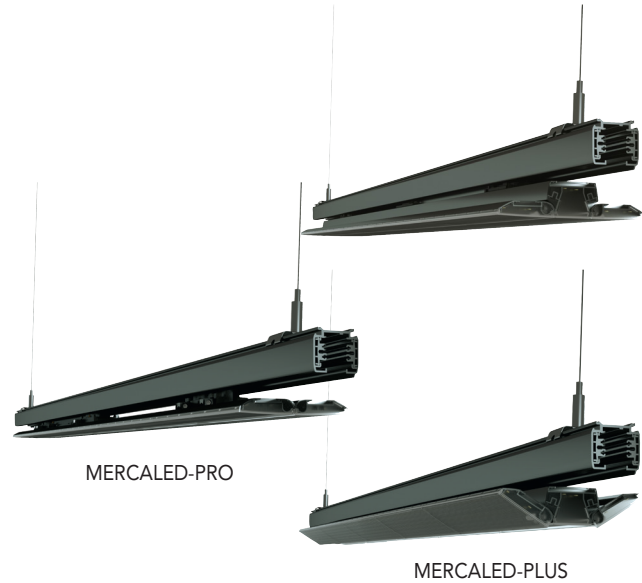

## Luminaria lineal de carril orientable

# MERCALED

Luminaria de carril trifásico universal, con cuerpo realizado en aluminio y color negro o blanco y adaptador a carril trifásico universal. Gracias a su diseño óptico asimétrico único y que produce diferentes intensidades lumínicas en iluminación vertical es ideal para la iluminación de estantes pues la intensidad luminosa aumenta gradualmente de arriba abajo en los estantes logrando una iluminación uniforme en todas las alturas de los mismos. Ideal para supermercados, tiendas de ropa, oficinas, etc.

*Track light for universal triphase rail, black or white aluminum body and universal triphase track rail adapter. Due to unique asymmetric optical design and produces different luminous intensity in vertical illumination it is ideal for shelves illumination because the luminous intensity gradually enhances from top to bottom of the shelves, achieve illuminance uniformity at any height of those. It is ideal for supermarkets, clothing stores, offices, etc.*