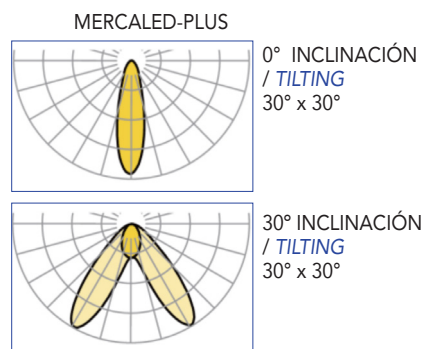

Fotometría

Características técnicas

Materiales y acabados

Cuerpo aluminio de color blanco o negro a elegir. Lentes en policarbonato.

Mantenimiento

Antes de su manipulación o limpieza compruebe que está desconectado de la corriente. Limpíelo con un paño suave y detergente PH neutro, seque después la luminaria. Si se instala en ambientes con polvo, límpiela de forma regular.

Instalación

Carril universal trifásico.

Technical characteristics

Materials and finished

Black or white aluminum body to choose. PC lens

Maintenance

Before handling or cleaning check that power is off. Clean the fixture with a soft cloth and a standard PH neutral detergent and dry it. If it is installed in environments with dust please clean it frequently.

Installation

Universal track rail triphasic.