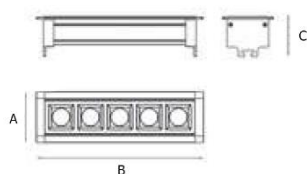

LINE

Downlight led

Instalación:

- *Empotrada*

Installation:

- *Recessed*

Luminaria empotrable, para iluminación ambiente o al detalle, ideal para lugares donde se busque iluminación ambiental, ideal para despachos, comedores de restaurantes, habitaciones de hotel, con diversos acabados y diferentes aperturas, siempre en función de la aplicación final.

Referencia	A	B	C	D corte	E corte
LINE10	61 mm	199 mm	48 mm	50 mm	190 mm
LINE20	61 mm	379 mm	48 mm	50 mm	370 mm

Características:

- Downlight empotrable
- Cuerpo realizado en chapa de acero fosfatado y pintado con resina epoxi poliéster termo-endurecida de color blanco.
- Reflector con varias opciones de colores.
- Equipo lumínico y driver incluido.
- Diferentes aperturas para adecuarla a la aplicación.
- Vida útil media: L70B50 40.000 horas
- UGR < 14
- Ra >90
- Temperatura de trabajo: -10° C- +40°C

Características:

- Recessed downlight
- Body made of phosphatized Steel sheet and painted with thermo-hardened White epoxy polyester resin
- Reflector with several color options
- Lighting equipment and driver included
- Different opening to adapt it to the application
- Average lifespan: L70B50 40.000 hours
- UGR < 14
- Ra >90
- Working temperature: -10° C- +40°C