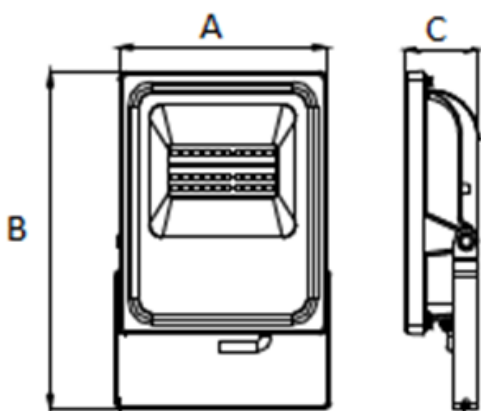

Referencia <i>Reference</i>	A	B	C
471.030	195,00 mm	278,00 mm	62,30 mm
471.050	235,50 mm	361,50 mm	69,50 mm

Características:

- Cuerpo realizado en aluminio fundido a presión
- Disipador en aluminio fundido
- Foco en aluminio purísimo
- Pantalla de protección frontal de vidrio templado de 4 mm. de espesor
- Lira en acero para su instalación y ángulo de elevación ajustable
- Equipo lumínico y driver incluido.
- Temperatura de trabajo -20° +50°C
- Vida útil media: L70B50 30.000 horas
- LED SMD
- 24V (DC o AC)